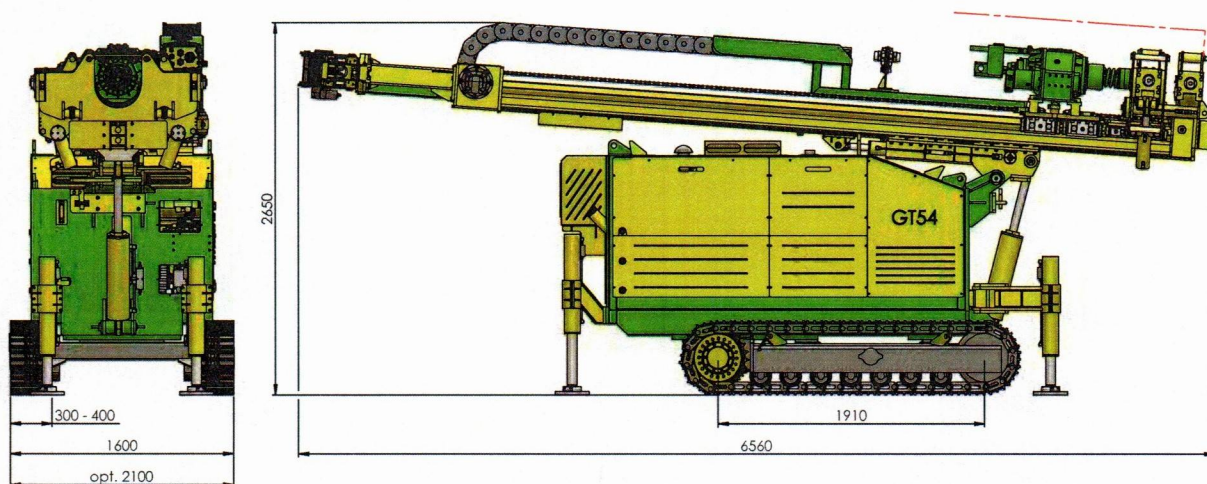

GT54

Dimensions - Dimensioni - Dimensions-размеры - Dimensiones - Größe

BERETTA migliora costantemente i suoi prodotti riservandosi il diritto di apportare qualsiasi modifica senza preavviso nè responsabilità
BERETTA continuously improves its products reserving the right to modify data without advance notice declining any responsibility

BERETTA[®]
HYDRAULIC DRILLING RIGS

Address: Via Parini, 24 - 20842 Besana Brianza (Mb) - ITALY

Tel. +39.0362.995380

www.berettaalfredo.it - info@berettaalfredo.it