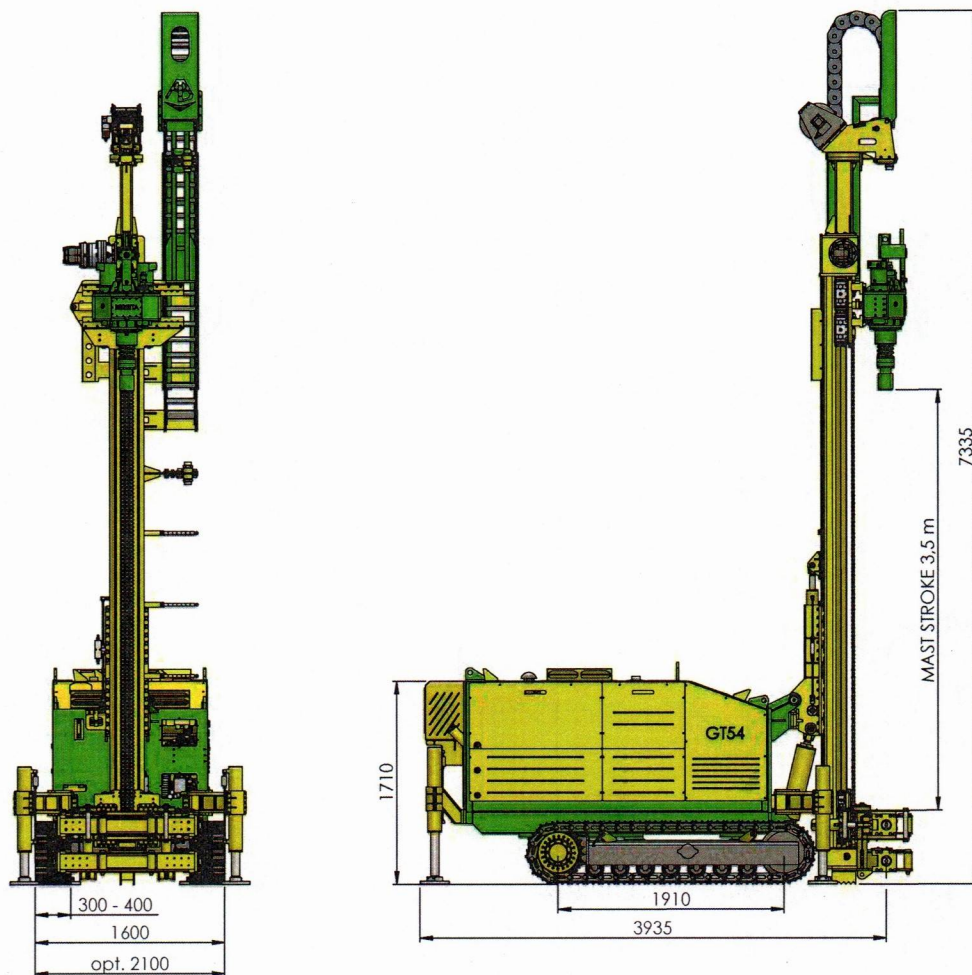

GT54

Dimensions - Dimensioni - Dimensions-размеры - Dimensiones - Größe

BERETTA migliora costantemente i suoi prodotti riservandosi il diritto di apportare qualsiasi modifica senza preavviso nè responsabilità
BERETTA continuously improves its products reserving the right to modify data without advance notice declining any responsibility

BERETTA[®]
HYDRAULIC DRILLING RIGS

Address: Via Parini, 24 - 20842 Besana Brianza (Mb) - ITALY

Tel. +39.0362.995380

www.berettaalfredo.it - info@berettaalfredo.it