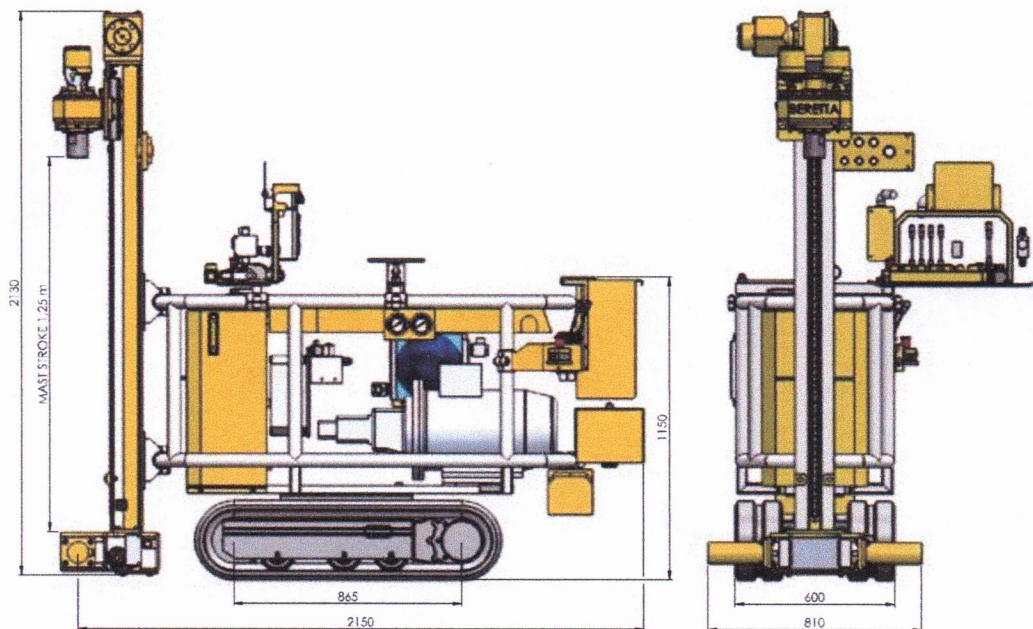

T21

Dimensions - Dimensioni - Dimensions-размеры - Dimensiones - Größe

Optional electric engine version

 **BERETTA**[®]
HYDRAULIC DRILLING RIGS

Address: Via Parini, 24 - 20842 Besana Brianza (MB) - ITALY

Tel. +39.0362.995380