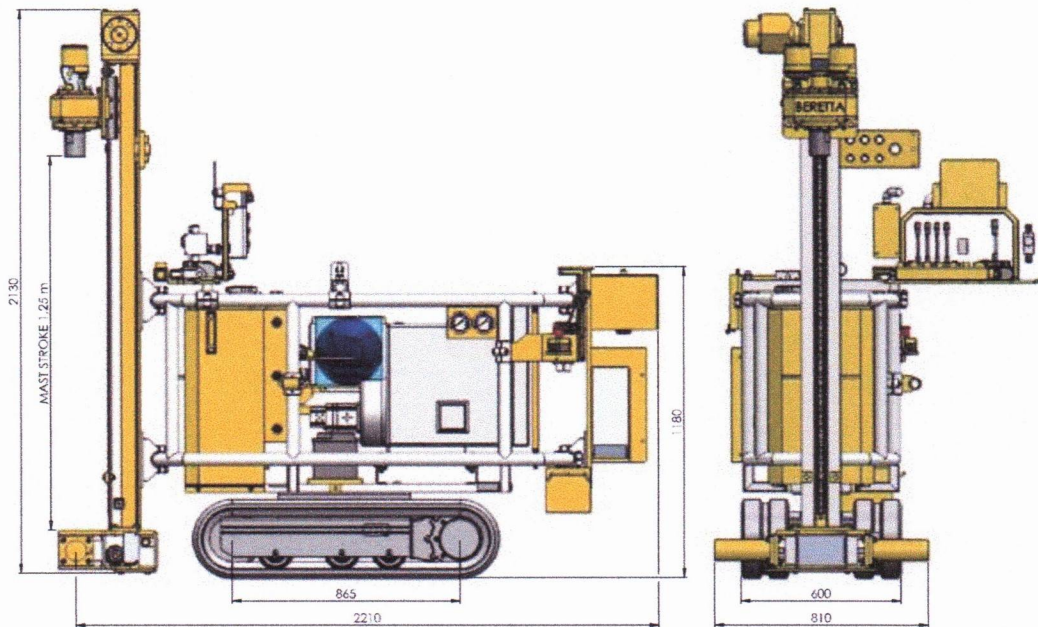

T21

Dimensions - Dimensioni - Dimensions-размеры - Dimensiones - Größe

Optional electric engine version

 **BERETTA**[®]
HYDRAULIC DRILLING RIGS

Address: Via Parini, 24 - 20842 Besana Brianza (MB) - ITALY

Tel. +39.0362.995380